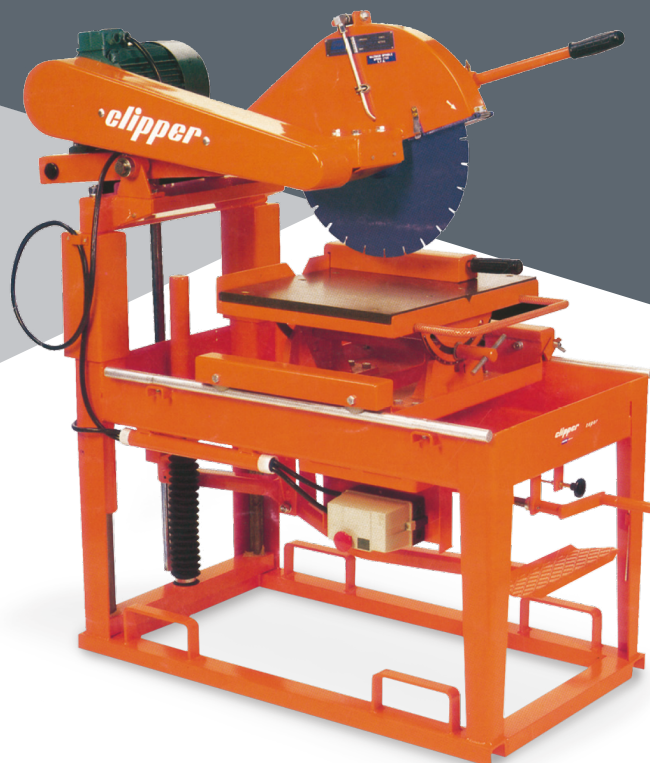

## MESA CORTADORA ISM

### MESA CORTADORA PARA LADRILLOS REFRACTARIOS, ROCAS Y MAMPOSTERÍA.

- El ISM está dedicado a aplicaciones industriales, adecuadas para trabajos en ladrillos o refractarios.
- El ISM está equipado con un pedal de pie adicional. Los carros transportadores, los colectores de polvo y el sistema de suministro de agua están disponibles como accesorios.
- Una sierra de mampostería para servicio pesado diseñada para una operación prolongada.
- Proporciona cortes rápidos y potentes en materiales de hasta 355 mm de longitud.
- La máquina es fácil y segura de operar.

### MESA CORTADORA ISM

Aplicación: Corte de ladrillos refractarios, rocas, y mampostería.

Uso en: Operación en seco/húmedo.

Marca: Clipper

Procedencia: USA/Luxemburgo

Motor: Leroy 7,5 HP-380 V - 50 Hz

Capacidad máx. disco: 20"

Profundidad máx. corte: 7 5/8"

Peso de la máquina: 248 Kg

Dimens. máquina (LxWxH): 1400 x 760 x 1750 mm

Garantía: 1 año

Código: 0802000400