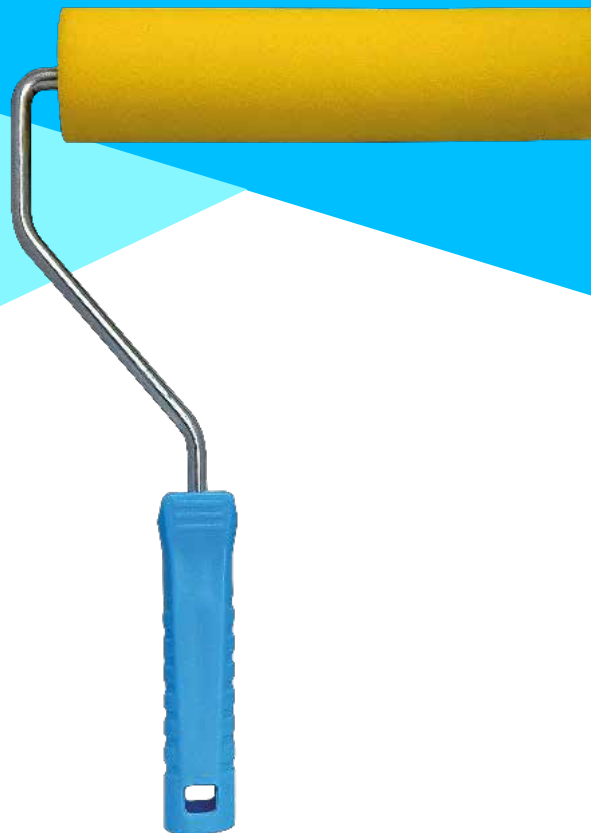

## MINI RODILLOS DE ESPUMA

5 - 9 y 15 cms.

- Manillar de acero reforzado para una agarre cómodo y firme.
- Buena terminación en puertas, ventanas y zócalos.

### MINI RODILLOS DE ESPUMA

Propiedades:	Mini rodillos de espuma, para aplicaciones de barnices, esmaltes y latex.
Uso en:	Buena terminación en puertas, ventanas y zócalos.
Marca:	Nexxo
Superficies:	Lisas
Empaque:	50 unidades

FORMATO	CÓDIGO
5 cms.	12NXROD05P
9 cms.	12NXROD09P
15 cms.	12NXROD15P